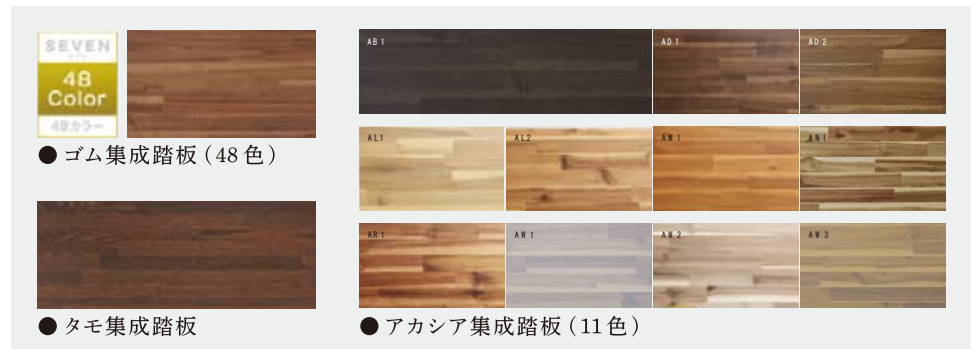

〈天然木ならではの自然の風合い〉

踏板：ゴム集成材・塗装仕上げ/クリアホワイト(WW01)
桁：アカマツ集成材・無塗装
金具：ブラック

3. 多彩なカラーコーディネート

ONE BEAM

顔となる桁には木目の風合いを生かしたダーク色、ホワイト色、さらに天然木だからこそ節が生きるクリアの3種類があります。金具には合わせやすいブラック色とホワイト色を用意しました。ゴム集成踏板とタモ集成踏板にはセブン48カラーを、アカシア集成踏板には11色のカラーバリエーションを揃えています。ご要望に応じて床や桁とのコーディネートをお選びください。

踏板: タモ集成材・塗装仕上げ/クリア
 桁: アカマツ集成材・塗装仕上げ/ホワイト
 金具: ホワイト

踏板: ゴム集成材・塗装仕上げ/ビュアホワイト(WW00)
 桁: アカマツ集成材・塗装仕上げ/ダーク
 金具: ブラック

踏板: ゴム集成材・塗装仕上げ/ナチュラルホワイト(WW02)
 桁: アカマツ集成材・塗装仕上げ/ホワイト
 金具: ブラック

桁 カラーバリエーション

踏板 カラーバリエーション

※実際の商品と色の見え方が異なる場合があります。

TWO BEAM

踏板はゴム集成材を使用、セブン48カラーを標準にご要望に応じてお部屋とのコーディネートをご自由にお選びいただけます。桁はセブン48カラーに加え、ブラック色とホワイト色のシート貼りをご用意しました。金具はシンプルなブラック色とホワイト色です。

踏板: ゴム集成材・塗装仕上げ/クリア
 桁: ゴム集成材・シート貼り/ホワイト
 金具: ホワイト