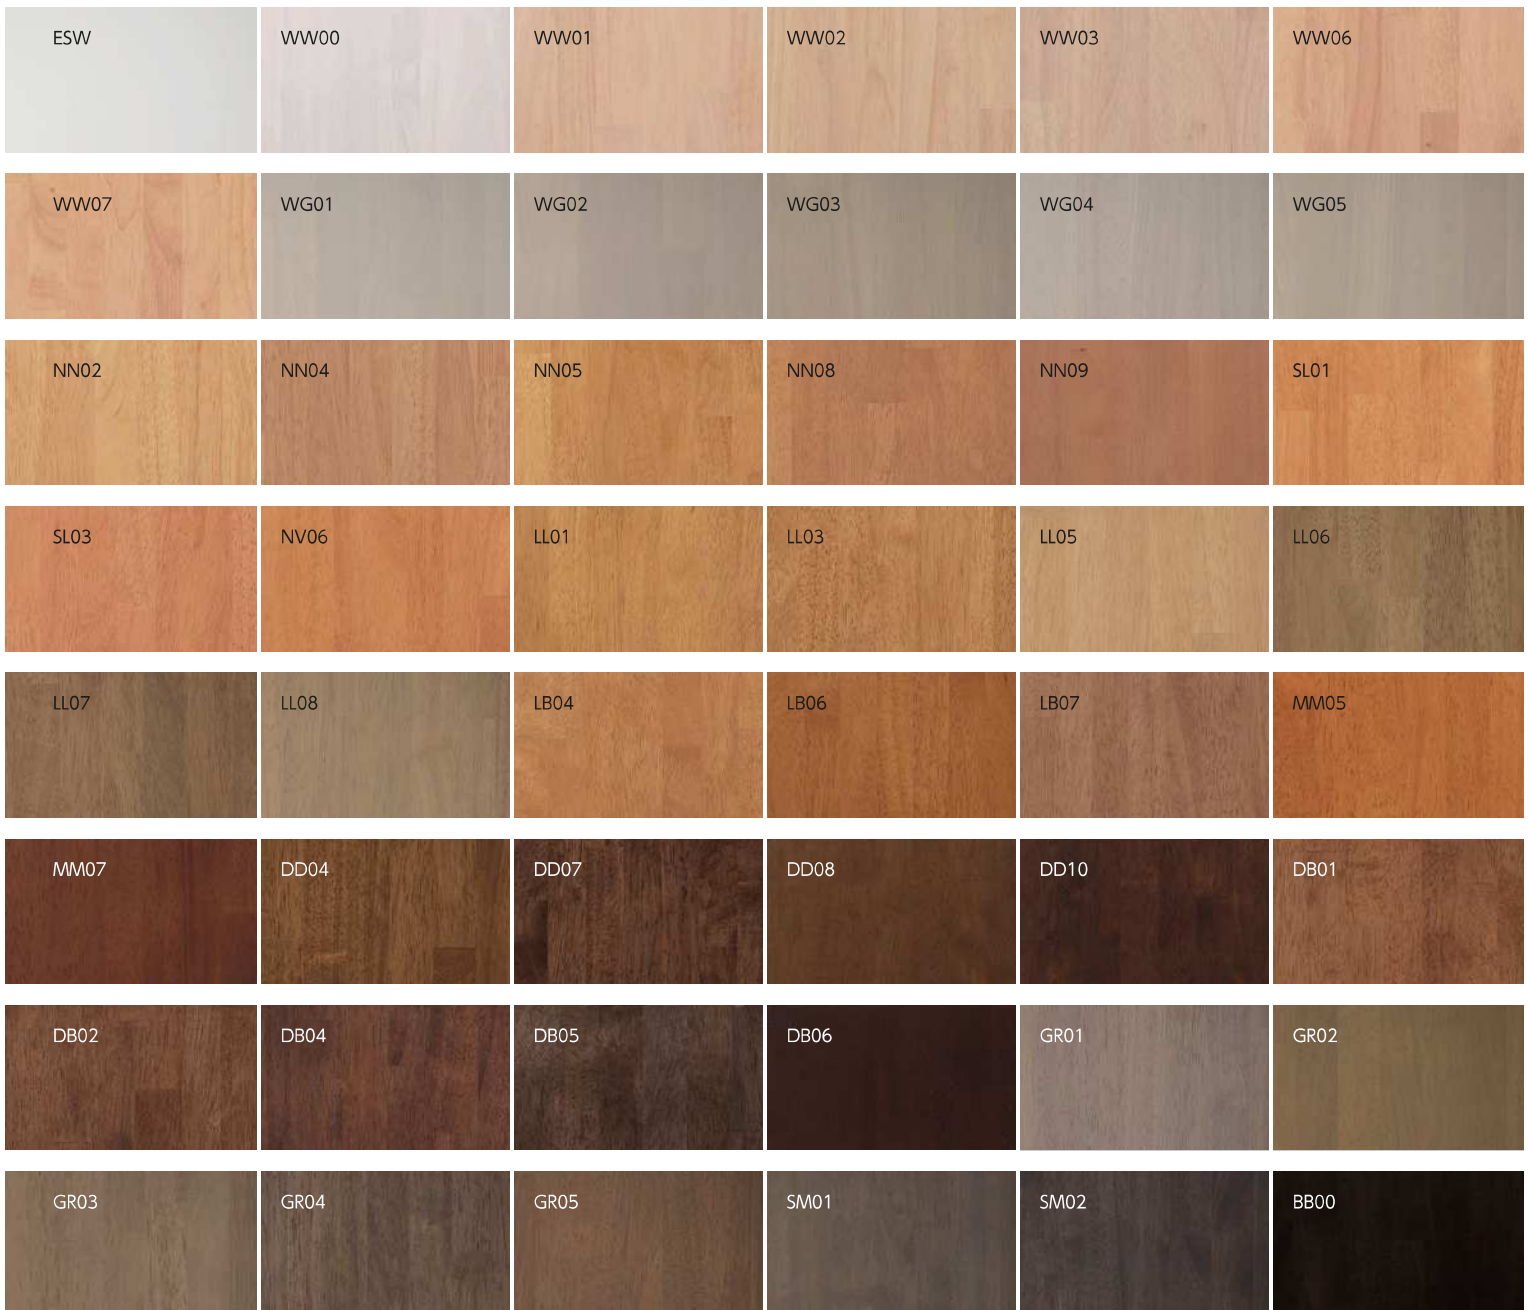

SEVEN  
セブン

48  
Color

48カラー

「木」の風合いをより美しく、表現力豊かに。  
それは圧倒的なカラーとの  
出会い。

セブン工業では、インテリアカラーの幅広いニーズに合うよう、  
48の基本塗装色をご用意しました。

木の質感を最大限に活かしながら、  
他社の住設建材とも幅広くコーディネートが可能。  
より質の高い住空間の追求に応えていきます。

木の質感を引き立てるブラウンを基調とした  
48色の豊富なカラーバリエーション。

■ 好みの樹種をイメージに合った色に。

### [20色MRB紹介]

丸棒手摺も20色の豊富なカラーラインナップをご用意しています。  
※詳しくは本文P107「MRB手摺」をご覧ください。