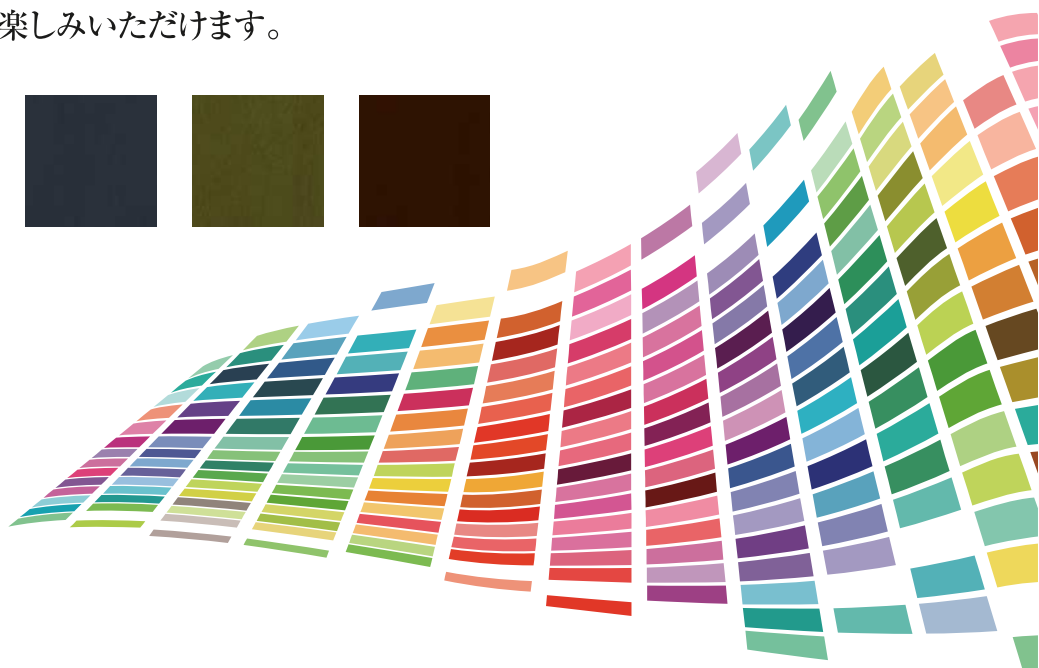

別注カラーで無限大の演出。

定番カラーバリエーション以外の色を別注カラーとしてご用意
いたします。住宅のデザインやお部屋のインテリアに合わせて
自由なコーディネートをお楽しみいただけます。

別注カラーコーディネートは
P22・23をご覧ください