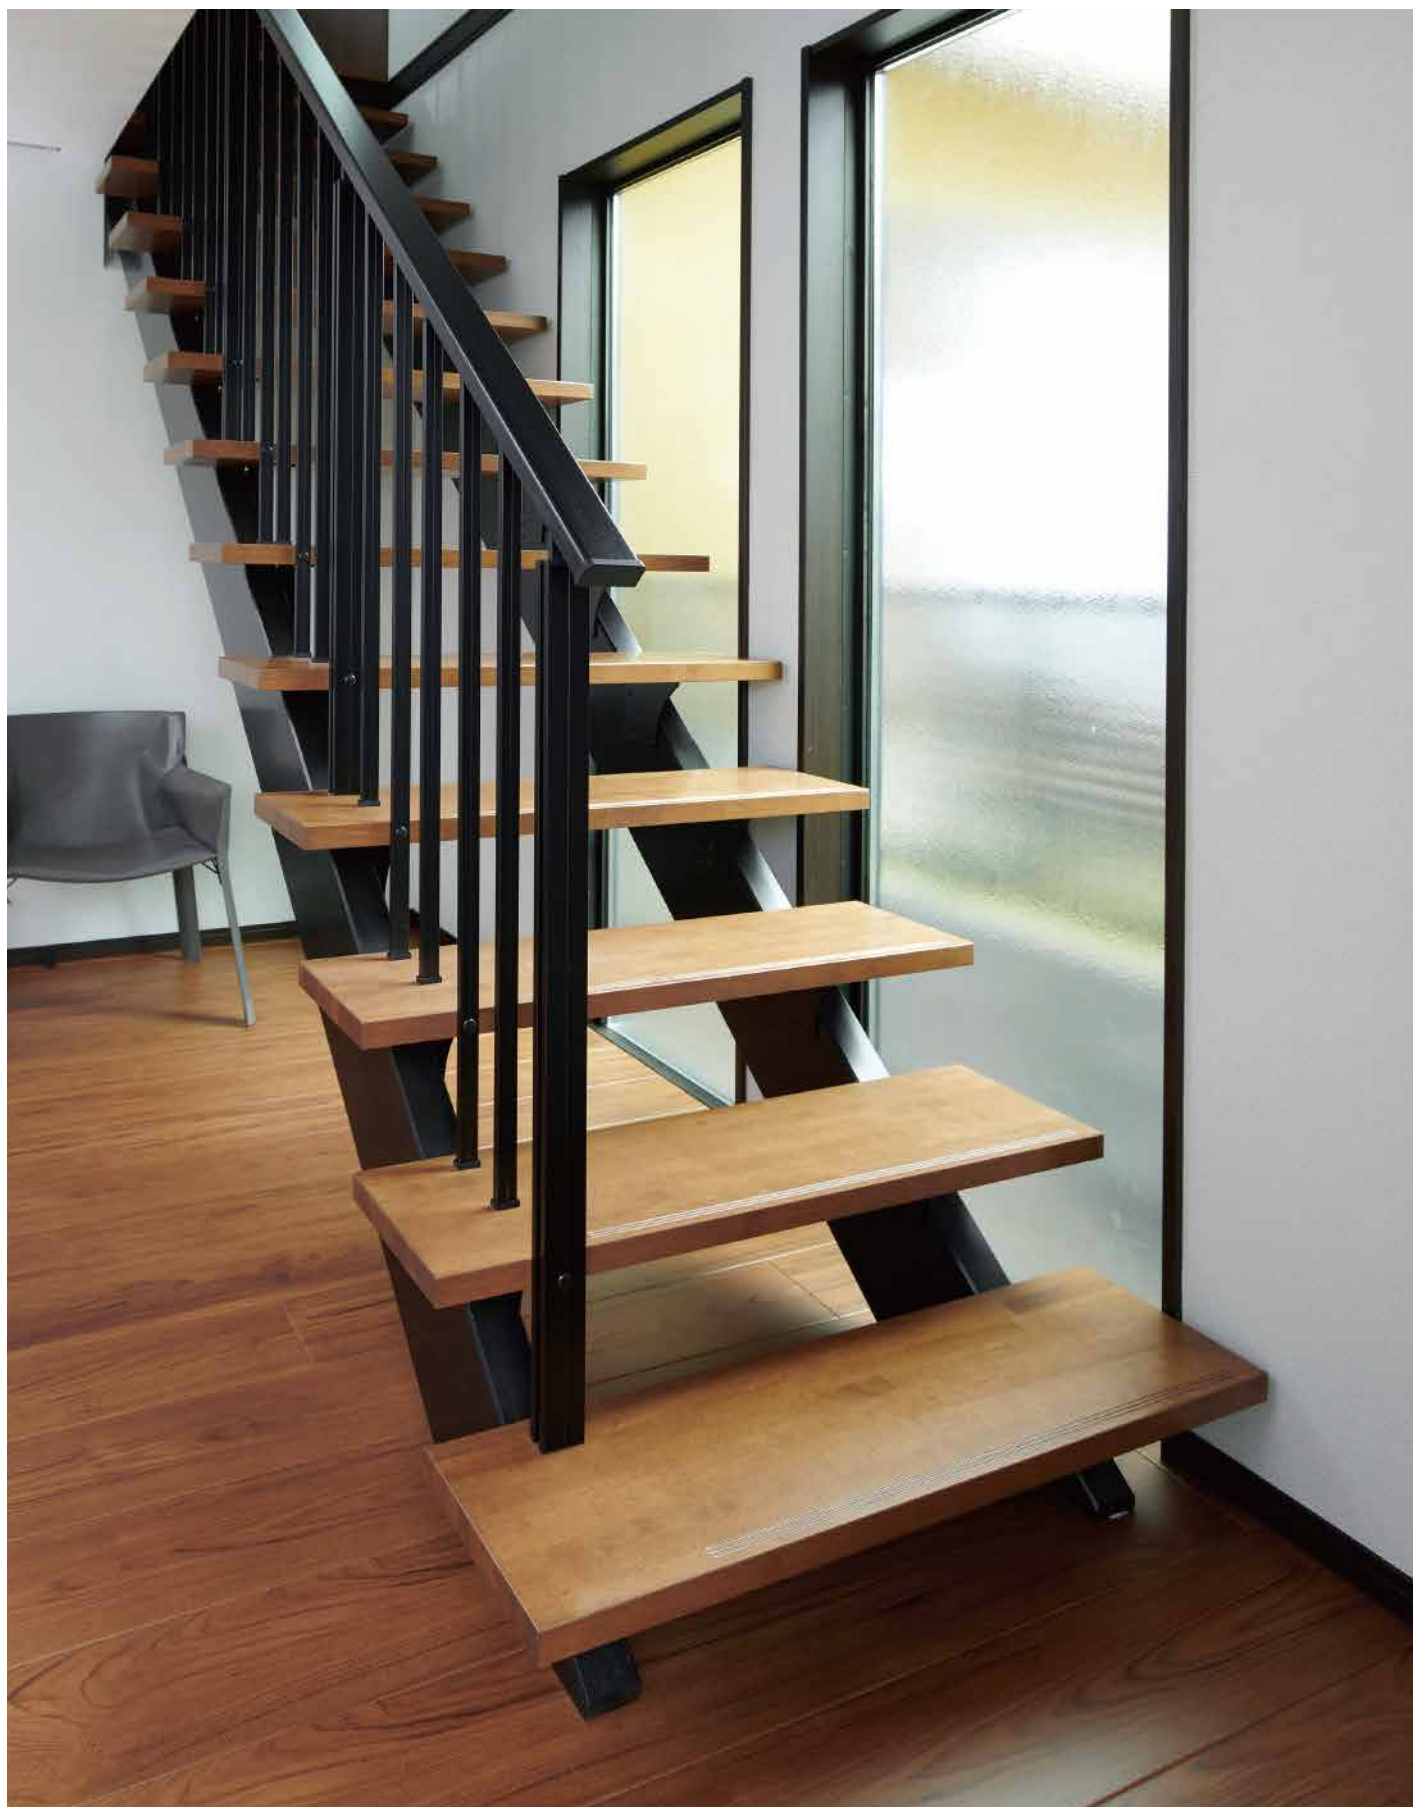

一本桁でスッキリとスタイリッシュに見せるオープン階段です。光と風を通し開放的な空間を演出します。高いデザイン性に加え、スムーズで安定した施工性や、踏み板との多彩な樹種との組み合わせ、カラーコーディネートも充実しています。

※写真の手摺はセブン工業の取扱商品ではございません。

二本桁でしっかりと。

TWO BEAM

二本桁でしっかりと支え、安定感や安心感をより感じさせるオープン階段です。シンプルなデザインの中に存在感を醸し出す力強いデザイン。木製ならではの温もりや優しさがあ、桁と踏み板とのカラーコーディネートも楽しめます。

高いデザイン性を生み出す木製桁階段

住空間での存在感を主張し、部屋の印象をアップグレードさせる木製桁階段。天然木の風合いや温もりを感じさせるシンプルなデザインで、インテリアにしっかりと馴染み新鮮な魅力を発揮します。

1. 洗練されたデザイン

スタイリッシュでとてもモダン。空間に広がりを生む、シンプルでスッキリとした表情が特徴的です。

ONE BEAM

TWO BEAM

光も風もたっぷり取り入れられる、ミニマムな仕上がりの一本桁タイプ。洗練されたライトなデザインで、空間の主役ともなる階段です。

インテリア空間に存在感を醸し出す2本桁タイプ。開放的な印象の安定感ある空間に仕上がります。

2. 天然木ならではの豊かな風合い

桁には構造用集成材（アカマツ）を使用しているため、天然木ならではの節や表情、木目の風合いを楽しめます。

ONE BEAM

〈節〉

*時間の経過と共に材面に割れが発生することがありますが、階段の強度には影響はありません。
*ヤニ成分を含んだ材料ですので、時間の経過と共に表面に吹き出す場合があります。
その場合には、ヤニ取り用の洗剤液を使用して拭き取ってください。

〈天然木ならではの自然の風合い〉

踏板：ゴム集成材・塗装仕上げ/クリアホワイト(WW01)
桁：アカマツ集成材・無塗装
金具：ブラック

3. 多彩なカラーコーディネート

ONE BEAM

顔となる桁には木目の風合いを生かしたダーク色、ホワイト色、さらに天然木だからこそ節が生きるクリアの3種類があります。金具には合わせやすいブラック色とホワイト色を用意しました。ゴム集成踏板とタモ集成踏板にはセブン48カラーを、アカシア集成踏板には11色のカラーバリエーションを揃えています。ご要望に応じて床や桁とのコーディネートをお選びください。