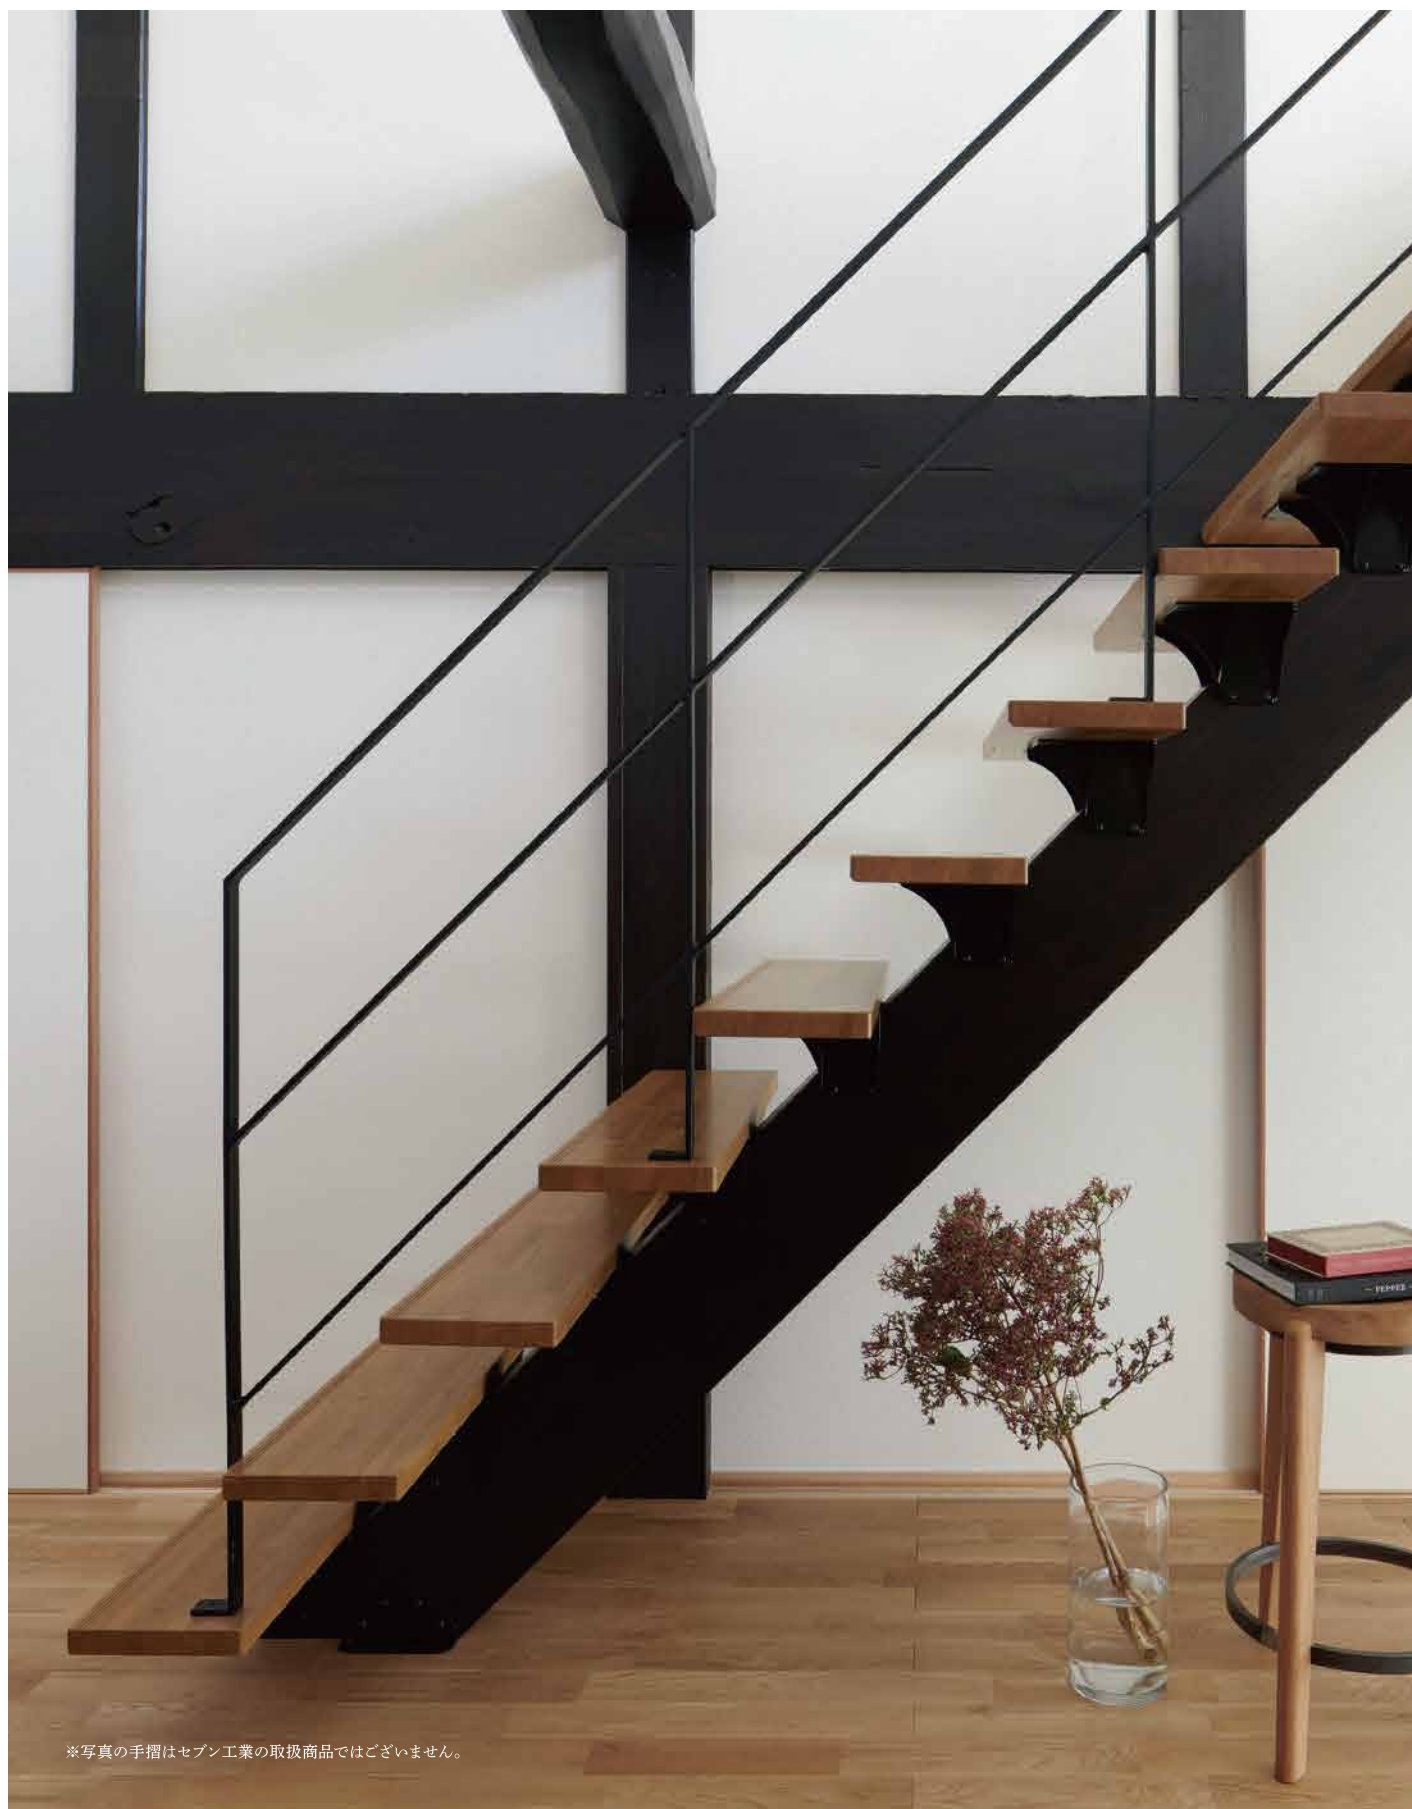

インテリアと調和する木製桁デザイン階段

ONE BEAM TWO BEAM

seven

セブン工業株式会社

<https://www.seven-gr.co.jp/>

※写真の手摺はセブン工業の取扱商品ではございません。

一本桁でスッキリと。

ONE BEAM

一本桁でスッキリとスタイリッシュに見せるオープン階段です。光と風を通し開放的な空間を演出します。高いデザイン性に加え、スムーズで安定した施工性や、踏み板との多彩な樹種との組み合わせ、カラーコーディネートも充実しています。

※写真の手摺はセブン工業の取扱商品ではございません。

二本桁でしっかりと。

TWO BEAM

二本桁でしっかりと支え、安定感や安心感をより感じさせるオープン階段です。シンプルなデザインの中に存在感を醸し出す力強いデザイン。木製ならではの温もりや優しさがあ、桁と踏み板とのカラーコーディネートも楽しめます。

高いデザイン性を生み出す木製桁階段

住空間での存在感を主張し、部屋の印象をアップグレードさせる木製桁階段。天然木の風合いや温もりを感じさせるシンプルなデザインで、インテリアにしっかりと馴染み新鮮な魅力を発揮します。

1. 洗練されたデザイン

スタイリッシュでとてもモダン。空間に広がりを生む、シンプルでスッキリとした表情が特徴的です。

ONE BEAM

TWO BEAM

光も風もたっぷり取り入れられる、ミニマムな仕上がりの一本桁タイプ。洗練されたライトなデザインで、空間の主役ともなる階段です。

インテリア空間に存在感を醸し出す2本桁タイプ。開放的な印象の安定感ある空間に仕上がります。

2. 天然木ならではの豊かな風合い

桁には構造用集成材（アカマツ）を使用しているため、天然木ならではの節や表情、木目の風合いを楽しめます。

ONE BEAM

〈節〉

*時間の経過と共に材面に割れが発生することがありますが、階段の強度には影響はありません。
*ヤニ成分を含んだ材料ですので、時間の経過と共に表面に吹き出す場合があります。
その場合には、ヤニ取り用の洗剤液を使用して拭き取ってください。